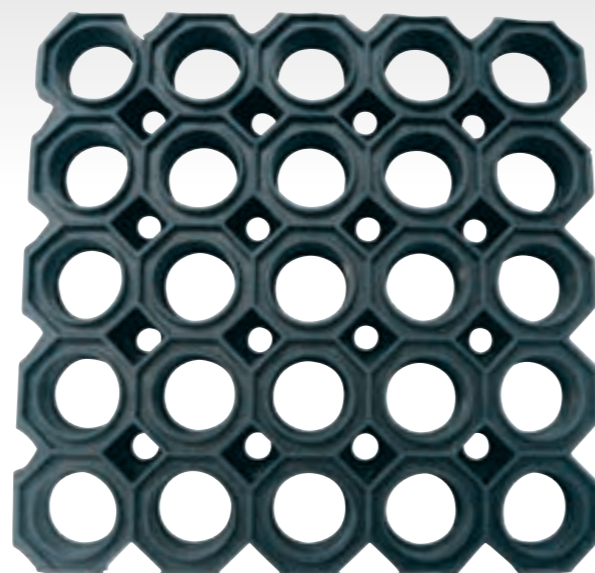

PARA NOVILHAS, PORCOS E ENTRADA DE EDIFÍCIO

- Caillebotis em borracha.
- Flexível e Antiderrapante.

Placa
Espessura: 23 mm
Comprimento: 1500 mm
Largura: 1000 mm

PLACA ESTABILIZADORA **STAB MAX**

Ref.13SM5050

A MAIS RESISTENTE DO MERCADO

- O STAB-MAX é uma das placas mais resistentes do mercado. Estabiliza todos os tipos de solo: passagem de máquinas e animais, caminhos de pastagem, quintas, parques de contenção, parques de estacionamento..
- 4 unidades por m²: Colocação rápida com seus robustos cliques de montagem.
- Resistência: > 1000 T/m² com enchimento
  > 450 T/m² sem enchimento.
- Estrutura: 49 células de 6,3 cm x 6,3 cm.

Comprimento: 500 mm
Largura: 500 mm
Altura: 40 mm