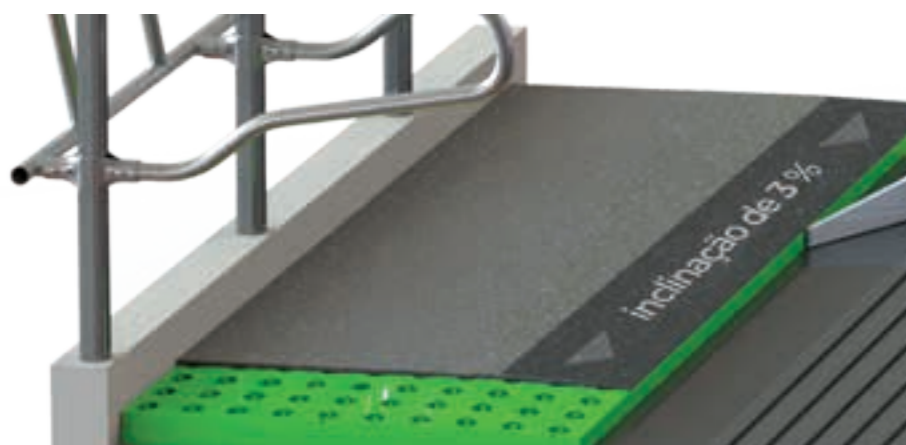

AgroFarm 2019
Best Product

Fixações incluídas
Profundidade: 1400 - 1500 - 1600 mm
Altura lado cornadis: 130 mm
Altura lado corredor: 115 mm

GARANTIA DE EXPERIÊNCIA

10 anos* 5 anos + 5 anos

* conforme CGV/produto

MENOS STRESS DURANTE AS REFEIÇÕES

A Feeding Step é uma plataforma composta para vacas instaladas ao longo dos cornadis.

- É composta por blocos de plástico cobertos por uma boarracha de 10 mm com dupla armadura têxtil, flexível e antiderrapante.
- Uma inclinação de 3 % está integrada nos últimos 450 mm para a evacuação da urina.
- As vacas não são mais incomodadas pela passagem do rodo de limpeza.
- Um separador a cada 2 vacas evita empurrões.

- Os dejectos são canalizados fora da área de alimentação.
- A limpeza dos corredores permite reduzir as emissões de amoníaco (NH3).

Também disponível :
LO degrau ajustável serve de cofragem para a construção de um degrau de betão..

Simplifica o trabalho de alvenaria

CAMAS

REFEIÇÕES

PISOS

VENTILAÇÃO

TRANSPORTE