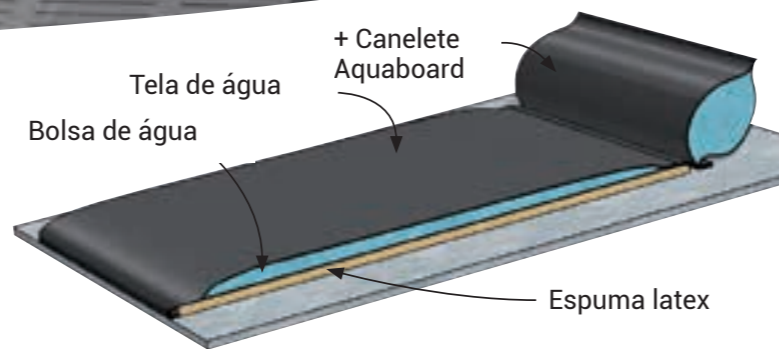

COLCHÃO DE ÁGUA AQUASTAR ULTIMATE

Ref.01MA8515 - 01MA8520 - 01MA8525

COLCHÃO DE ÁGUA COM CANELETE AQUA BOARD

O conforto do colchão de latex combinado com os benefícios do colchão de água: 70 mm de puro conforto.

- Rolo contínuo, uma bolsa de água por lugar.
- Borracha com dupla armadura têxtil, design Nova Geração.
- Espuma de latex de 35 mm com uma densidade de 300 kg/m³ embrulhado num filme de PVC.

+ **Canelete Aqua Board®**
(Ver página 7)

CONSELHO PRO

Inclinação do concreto : palha 3% / estrume 5%
Manutenção mínima: 300g/dia/vaca.
Bolsa de água + filme de PVC impermeável, espuma de látex e joelheira Aqua Board® - Fixações incluídas

Dimensões:
1,80 x 1,15 m - Ref. 01MA8515
1,80 x 1,20 m - Ref. 01MA8520
1,80 x 1,25 m - Ref. 01MA8525

(*) Farinha de palha, palha cortada...