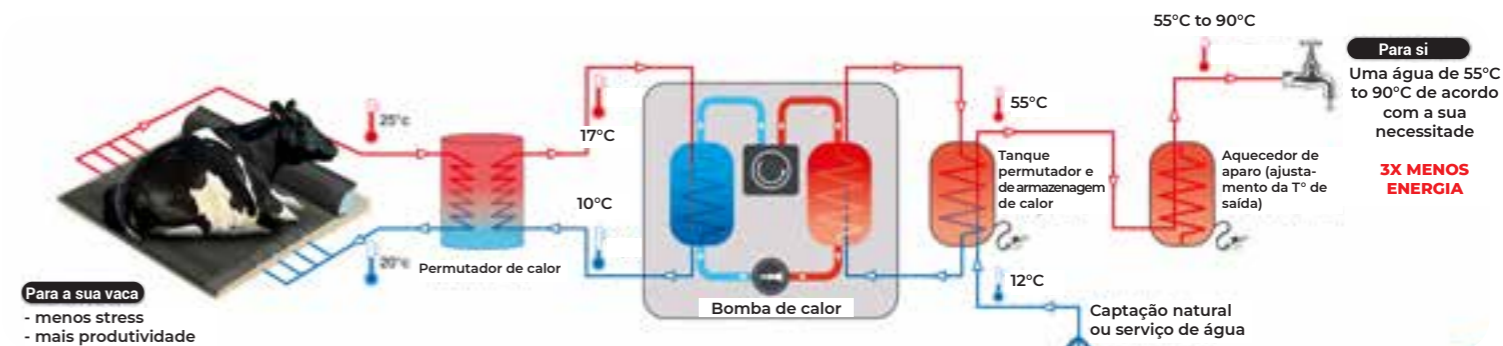

Para a sua vaca
- menos stress
- mais produtividade

Para si
Uma água de 55°C to 90°C de acordo com a sua necessidade

3X MENOS ENERGIA

CAMAS

REFEIÇÕES

PISOS

VENTILAÇÃO

TRANSPORTE