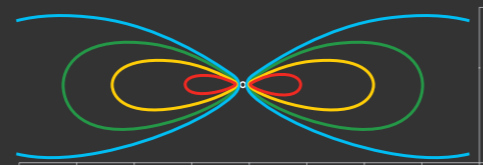

Deflectores em modo unidireccional
Comprimento 20 m - Largura 7 m