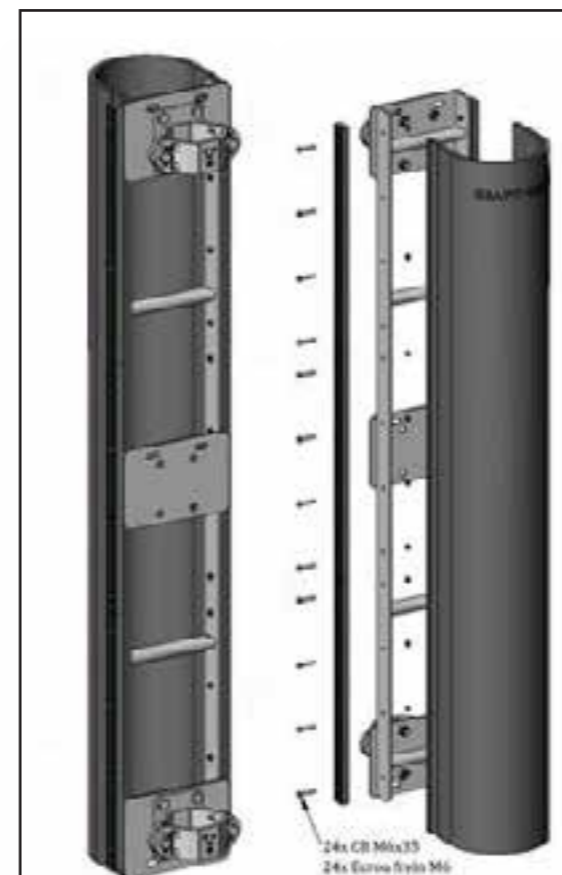

O SUPORTE DO DAIRY SCRATCHY

Para montagem em parede ou em qualquer estrutura tubular vertical e horizontal.

Vendido separadamente