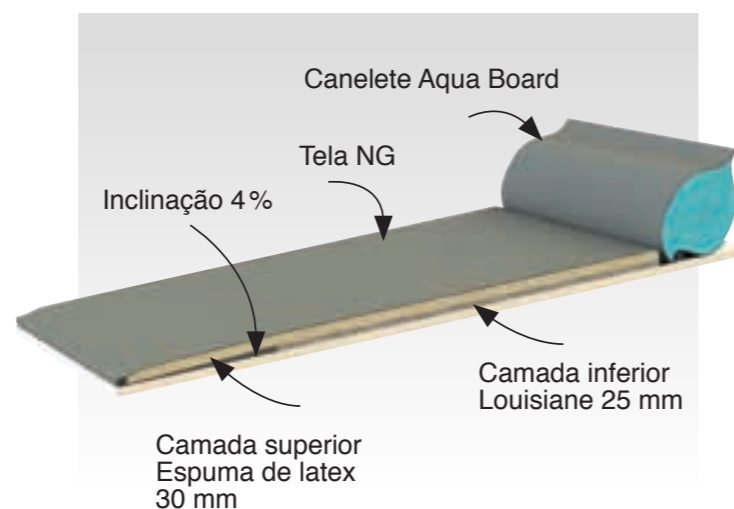

CONSELHO PRO

Manutenção mínima: 300g/dia/vaca. Sub-camada de granulado de borracha 25 mm + espuma de latex 30 mm + filme de PVC impermeável e revestimento de borracha. Fixações incluídas

Dimensões:
Espessura : 60 mm
Comprimento : à medida das secções
Profundidade: Ajustável

(*) Farinha de palha, palha cortada...

COLCHÃO **OPTIMA**

Ref.010M8060 - 010M8000 : OPTIMA SP

SUPORTE DINÂMICO

Adapta-se à morfologia das suas vacas. Também existe em versões sem inclinação (colchão OPTIMA SP).

GARANTIA DE EXPERIÊNCIA
12 anos* 6 anos + 6 anos
* conforme CGV/produto

CONSELHO PRO

Manutenção mínima: 300g/dia/vaca. Sub-camada de granulado de borracha 35 mm / Espuma de latex 20 mm + filme de PVC impermeável e revestimento de borracha. Fixações incluídas

(*) Farinha de palha, palha cortada...

Dimensões:
Espessura : 60 mm + inclinação
Comprimento : à medida
Profundidade: 1800 mm

CAMAS

REFEIÇÕES

PISOS

VENTILAÇÃO

TRANSPORTE