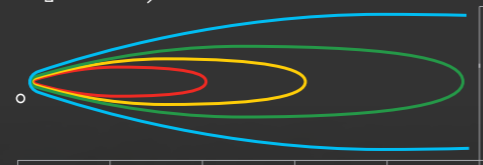

CYCLONE 72"