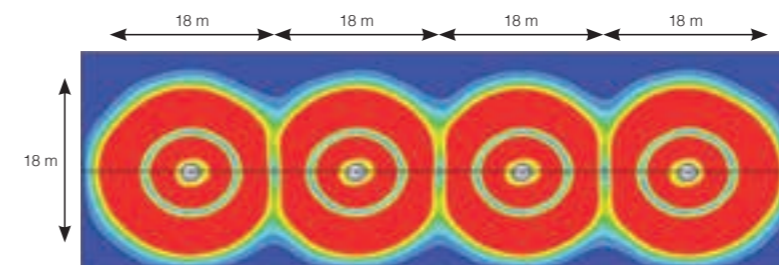

RESULTADOS DO TESTE A 3,70 M DO SOLO