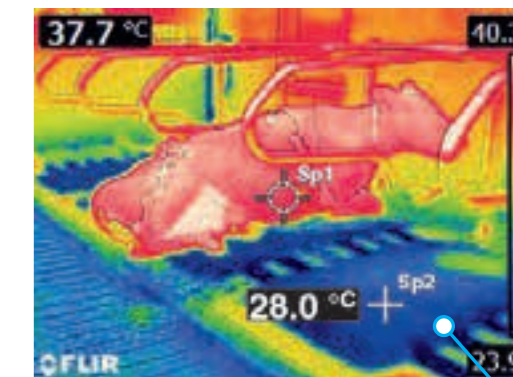

Medidas efectuadas com uma câmara térmica.

Área resfriada em condições extremas.

AQUACLIM TÉRMODINÂMICO

PARA IR + LONGE

O colchão AQUACLIM pode ser combinado com uma bomba de calor que recupera a energia zootérmica® para as necessidades do criador ou da exploração. O calor extraído do animal é transformado em Eco Energia disponível durante todo o ano.