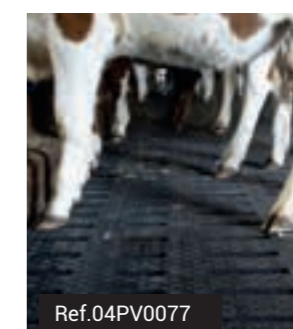

Ref.04PV0077

VITELOS

IDEAL PARA SALAS DE ENFERMAGEM E CRIAÇÃO DE VITELOS

- Borracha para vigas
- Deslocação dos animais com total segurança.

BORRACHA PARA SALA DE ORDENHA PUZZLE ROTO

Ref.04DR0000

Dimensões : (+/- 1%) - Placa puzzle

Comprimento: à medida
Largura: à medida

GARANTIA
6 anos*
* conforme CGV/
produto

- Placa de borracha puzzle.
- Recortes ajustados ao plano da rotativa.
- Superfície ergonómica.

- Fixações por pregos.
- Adaptável a todas as marcas de sala de ordenha rotativa

CAMAS

REFEIÇÕES

PISOS

VENTILAÇÃO

TRANSPORTE