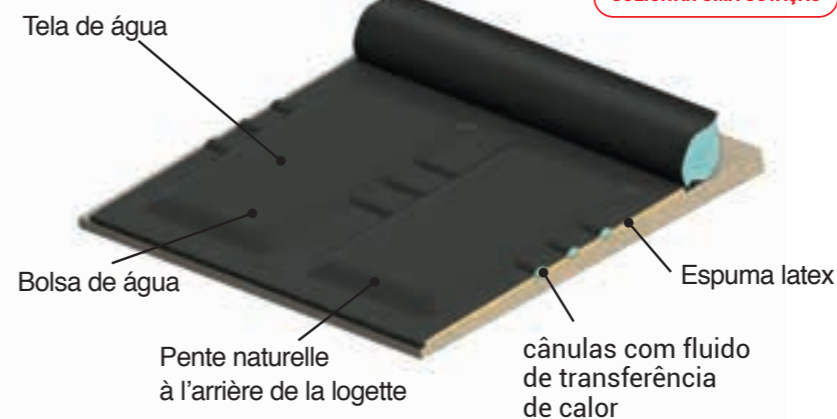

Medidas efectuadas com uma câmara térmica.

Área resfriada em condições extremas.

AQUACLIM TÉRMODINÂMICO

PARA IR + LONGE

O colchão AQUACLIM pode ser combinado com uma bomba de calor que recupera a energia zootérmica® para as necessidades do criador ou da exploração. O calor extraído do animal é transformado em Eco Energia disponível durante todo o ano.