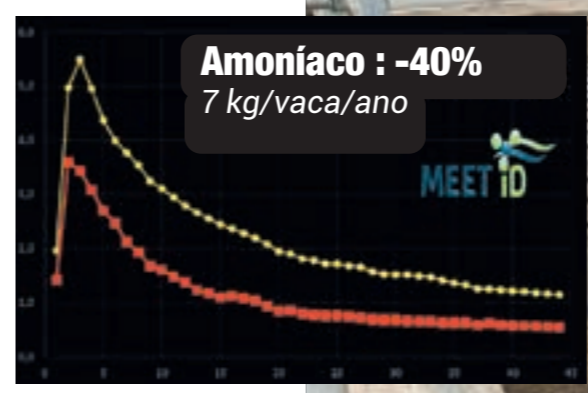

BOM PARA AS SUAS VACAS, BOM PARA O PLANETA!

A rápida evacuação da urina reduz fortemente as emissões de amoníaco.

Também compatível com camas de areia (6 anos de garantia)

IMPACTO DO TAPETE DE MAGELLAN

Resultados do estudo realizado sobre 341 vacas (75% Holstein, 25% Normando).

- Propreté
- Aplombs
- Lactations
- Production de lait
- Glissades
- Boiteries
- Mortellaro
- Bleimes