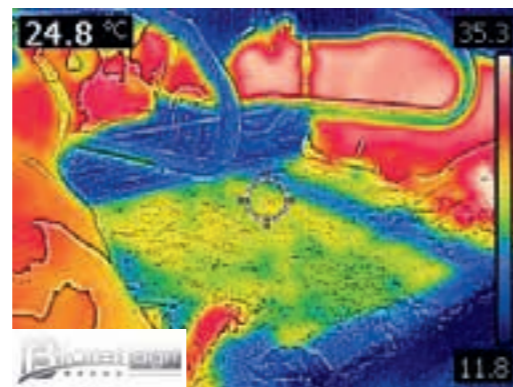

Medições feitas com câmera térmica: troca de calor com a tela de água, distribuição por toda a superfície do cubículo.

COLCHÃO DE ÁGUA, COLCHÃO ACTIVO

O Aquastar permite a ausência de pontos de pressão e ajuda o animal a regular a sua temperatura.

Promove uma melhor circulação sanguínea e aumenta a produção de leite.

Fluxo natural de líquidos para a parte traseira do cubículo.

GARANTIA DE EXPERIÊNCIA

15 anos* 5 anos + 10 anos

* conforme CGV/produto

Garantia 15 anos Aquastar® / Garantia 6 anos Aqua Board®