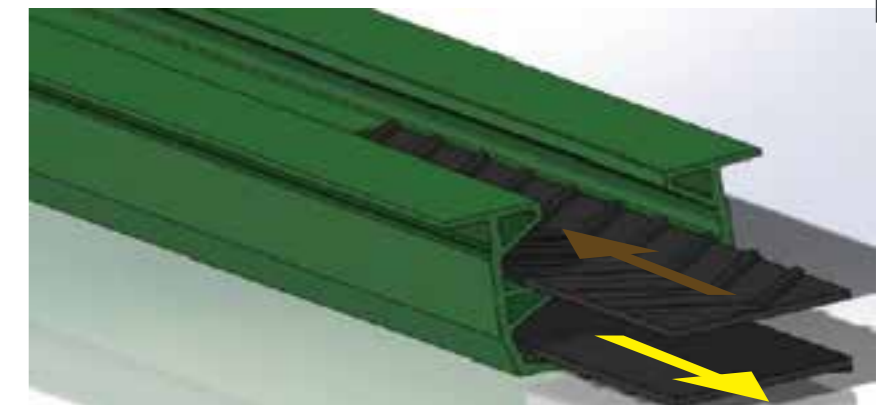

DELTA X

**UMA INOVAÇÃO PREMIADA
MUNDIALMENTE**

CAMAS
REFEIÇÕES
PISOS
VENTILAÇÃO
TRANSPORTE